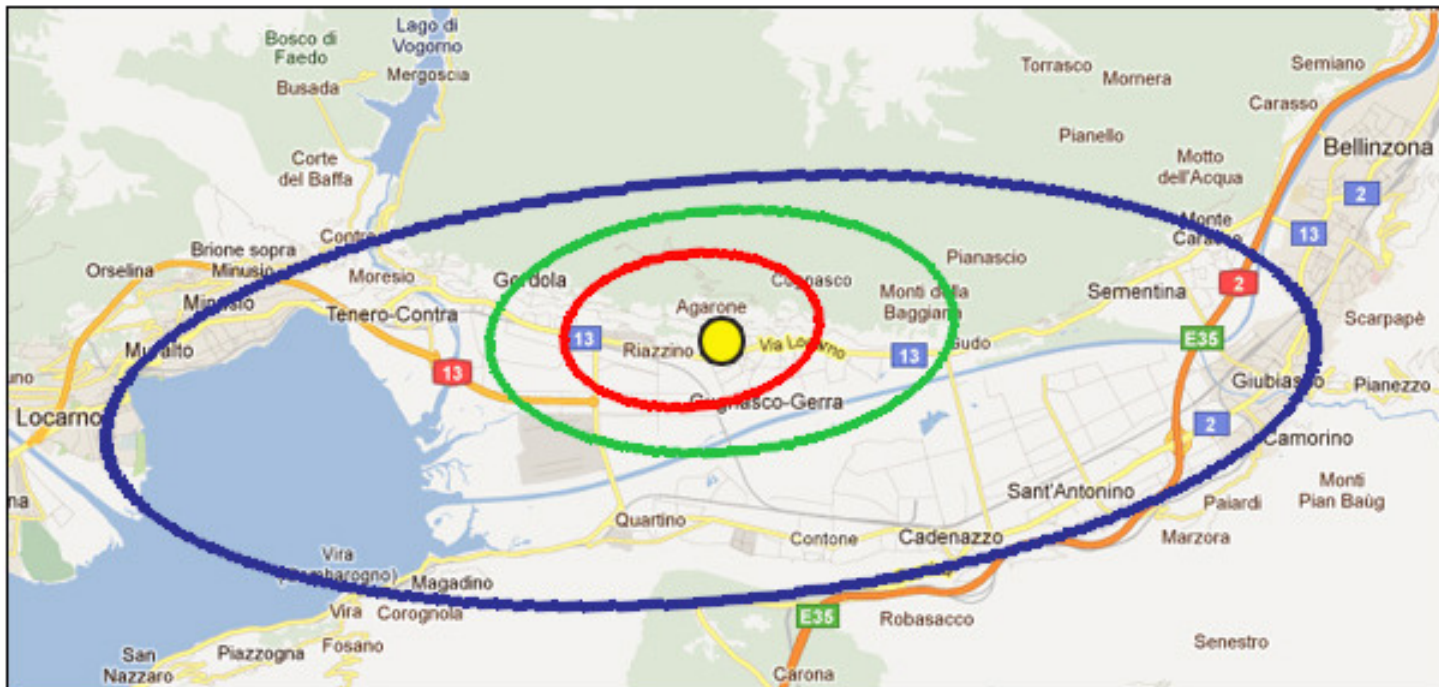

# Eredi Nicoli

IMPRESA FORESTALE

## Tabella tariffe trasporto

### TRASPORTO CON FURGONE - TARIFFE PER ZONA

<b>ZONA ROSSA</b> (da Cugnasco a Riazzino)	<b>CHF 20.00</b>
<b>ZONA VERDE</b> (da Gudo a Gordola)	<b>CHF 40.00</b>
<b>ZONA BLU</b> (da Sementina a Tenero)	<b>CHF 50.00</b>
Oltre la zona blu agglomerati di Locarno e Bellinzona	<b>CHF 60.00</b>
<b>Altre località</b>	<b>su richiesta</b>